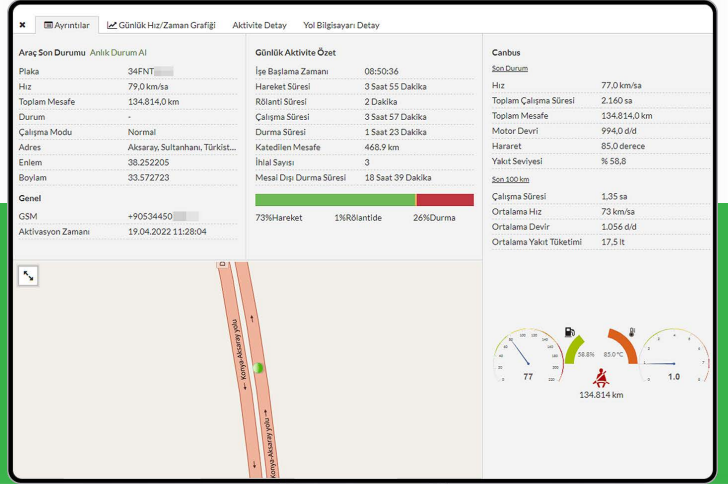

CANBus Paket DT435C Fark Yaratan Özellikler

Yeni nesil CANBus Paket teknolojisiyle donatılmış gelişmiş hizmet paketi, araç bilgilerini anlık olarak sunabilmektedir.

CANBus Paket DT435C'de araçtan kablo kesmeye gerek kalmadan montaj imkanı sunan CAN Click özelliği bulunmaktadır.

800'den fazla marka ve modele uyum sağlayan bu teknoloji, araç modeline göre otomatik kalibrasyon yapabilmekte ve desteklenen marka ve modellerde araç arıza kodunun alınabilemesini sağlayabilmektedir.

Aynı anda 35'ten fazla farklı sensör ve gösterge bilgisi hakkında rapor elde etme imkanı sunabilmekte ve rapor almanıza imkan tanımaktadır.

CANBus Paket DT435C araç üzerindeki sistemleri etkilememektedir.

Emniyet kemeri, el freni, farlar, yolcu ve sürücü kapıları gibi gösterge bilgileri de dahil, detaylı veri setleri mevcuttur.

Cihaz bataryalıdır ve sökülse bile bilgi göndermeye devam eder, bu da kesintisiz analiz ve raporlama imkanı sağlayabilmektedir.

Boyutlar : 94 x 58,5 x 21 mm
Ağırlık : 74 g.
Çalışma Voltajı : 8-32 VDC
Çalışma Sıcaklığı : -30 °C ~ +70 °C
Sertifikalar : CE, E-Mark

CANBus Paket DT435C Size Sunduğu Veriler;

- ✓ Toplam KM
- ✓ Depo Yakıt Seviyesi
- ✓ Hararet
- ✓ Motor Devri
- ✓ Toplam, Ortalama Yakıt Tüketimi
- ✓ Fren Pedalı Durumu
- ✓ Hız
- ✓ Toplam Çalışma Saati
- ✓ Rölanti ve Sürüş Yakıt Tüketimi
- ✓ Yağ Sıcaklığı
- ✓ Yakıt Bitiş Menzili
- ✓ Anlık Yakıt Tüketimi
- ✓ Aks Ağırlığı
- ✓ Merkezi Kilit Göstergesi
- ✓ Kapı, Bagaj Kapağı Durumu (Açık/Kapalı)
- ✓ El Freni Göstergesi
- ✓ Park Lambası Göstergesi
- ✓ Kısa Far Göstergesi
- ✓ Uzun Far Göstergesi
- ✓ Ön Sis Farları Göstergesi
- ✓ Arka Sis Farları Göstergesi
- ✓ Dörtlü Flaşör Göstergesi
- ✓ Hız Sabitleyici Göstergesi
- ✓ Emniyet Kemeri Göstergesi
- ✓ Fren Pedalı Göstergesi
- ✓ Geri Vites Göstergesi
- ✓ Klima Çalışma Göstergesi
- ✓ Düşük Yakıt Seviyesi Göstergesi
- ✓ Debriyaj Pedalı Göstergesi