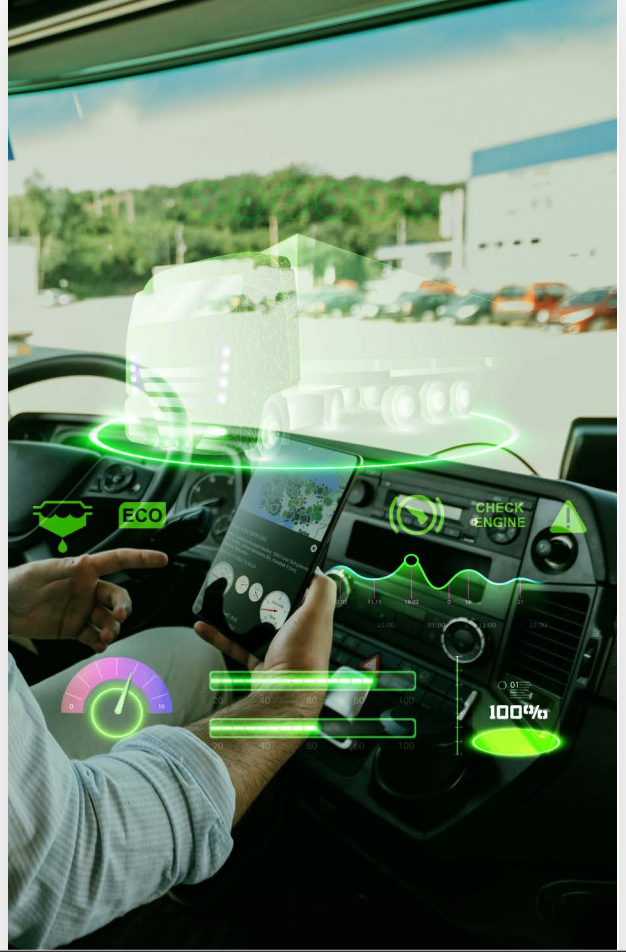

CANBus Paket DT435C Fark Yaratan Özellikler

Yeni nesil CANBus Paket teknolojisiyle donatılmış gelişmiş hizmet paketi, araç bilgilerini anlık olarak sunabilmektedir.

CANBus Paket DT435C'de araçtan kablo kesmeye gerek kalmadan montaj imkanı sunan CAN Click özelliği bulunmaktadır.

800'den fazla marka ve modele uyum sağlayan bu teknoloji, araç modeline göre otomatik kalibrasyon yapabilmekte ve desteklenen marka ve modellerde araç arıza kodunun alınabilemesini sağlayabilmektedir.

Aynı anda 35'ten fazla farklı sensör ve gösterge bilgisi hakkında rapor elde etme imkanı sunabilmekte ve rapor almanıza imkan tanımaktadır.

CANBus Paket DT435C araç üzerindeki sistemleri etkilememektedir.

Emniyet kemeri, el freni, farlar, yolcu ve sürücü kapıları gibi gösterge bilgileri de dahil, detaylı veri setleri mevcuttur.

Cihaz bataryalıdır ve sökülse bile bilgi göndermeye devam eder, bu da kesintisiz analiz ve raporlama imkanı sağlayabilmektedir.

Boyutlar : 94 x 58,5 x 21 mm
Ağırlık : 74 g.
Çalışma Voltajı : 8-32 VDC
Çalışma Sıcaklığı : -30 °C ~ +70 °C
Sertifikalar : CE, E-Mark

CANBus Paket DT435C Size Sunduğu Veriler;

- ✓ Toplam KM
- ✓ Depo Yakıt Seviyesi
- ✓ Hararet
- ✓ Motor Devri
- ✓ Toplam, Ortalama Yakıt Tüketimi
- ✓ Fren Pedalı Durumu
- ✓ Hız
- ✓ Toplam Çalışma Saati
- ✓ Rölanti ve Sürüş Yakıt Tüketimi
- ✓ Yağ Sıcaklığı
- ✓ Yakıt Bitiş Menzili
- ✓ Anlık Yakıt Tüketimi
- ✓ Aks Ağırlığı
- ✓ Merkezi Kilit Göstergesi
- ✓ Kapı, Bagaj Kapağı Durumu (Açık/Kapalı)
- ✓ El Freni Göstergesi
- ✓ Park Lambası Göstergesi
- ✓ Kısa Far Göstergesi
- ✓ Uzun Far Göstergesi
- ✓ Ön Sis Farları Göstergesi
- ✓ Arka Sis Farları Göstergesi
- ✓ Dörtlü Flaşör Göstergesi
- ✓ Hız Sabitleyici Göstergesi
- ✓ Emniyet Kemeri Göstergesi
- ✓ Fren Pedalı Göstergesi
- ✓ Geri Vites Göstergesi
- ✓ Klima Çalışma Göstergesi
- ✓ Düşük Yakıt Seviyesi Göstergesi
- ✓ Debriyaj Pedalı Göstergesi