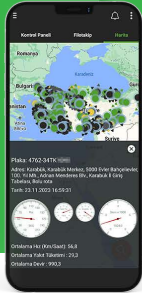

CANBus Paket DT435C Fark Yaratan Özellikler

Yeni nesil CANBus Paket teknolojisiyle donatılmış gelişmiş hizmet paketi, araç bilgilerini anlık olarak sunabilmektedir.

CANBus Paket DT435C'de araçtan kablo kesmeye gerek kalmadan montaj imkanı sunan CAN Click özelliği bulunmaktadır.

800'den fazla marka ve modele uyum sağlayan bu teknoloji, araç modeline göre otomatik kalibrasyon yapabilmekte ve desteklenen marka ve modellerde araç arıza kodunun alınabilemesini sağlayabilmektedir.

Aynı anda 35'ten fazla farklı sensör ve gösterge bilgisi hakkında rapor elde etme imkanı sunabilmekte ve rapor almanıza imkan tanımaktadır.

CANBus Paket DT435C araç üzerindeki sistemleri etkilememektedir.

Emniyet kemeri, el freni, farlar, yolcu ve sürücü kapıları gibi gösterge bilgileri de dahil, detaylı veri setleri mevcuttur.

Cihaz bataryalıdır ve sökülse bile bilgi göndermeye devam eder, bu da kesintisiz analiz ve raporlama imkanı sağlayabilmektedir.

Boyutlar : 94 x 58,5 x 21 mm
Ağırlık : 74 g.
Çalışma Voltajı : 8-32 VDC
Çalışma Sıcaklığı : -30 °C ~ +70 °C
Sertifikalar : CE, E-Mark

CANBus Paket DT435C Size Sunduğu Veriler;

- ✓ Toplam KM
- ✓ Depo Yakıt Seviyesi
- ✓ Hararet
- ✓ Motor Devri
- ✓ Toplam, Ortalama Yakıt Tüketimi
- ✓ Fren Pedalı Durumu
- ✓ Hız
- ✓ Toplam Çalışma Saati
- ✓ Rölanti ve Sürüş Yakıt Tüketimi
- ✓ Yağ Sıcaklığı
- ✓ Yakıt Bitiş Menzili
- ✓ Anlık Yakıt Tüketimi
- ✓ Aks Ağırlığı
- ✓ Merkezi Kilit Göstergesi
- ✓ Kapı, Bagaj Kapağı Durumu (Açık/Kapalı)
- ✓ El Freni Göstergesi
- ✓ Park Lambası Göstergesi
- ✓ Kısa Far Göstergesi
- ✓ Uzun Far Göstergesi
- ✓ Ön Sis Farları Göstergesi
- ✓ Arka Sis Farları Göstergesi
- ✓ Dörtlü Flaşör Göstergesi
- ✓ Hız Sabitleyici Göstergesi
- ✓ Emniyet Kemeri Göstergesi
- ✓ Fren Pedalı Göstergesi
- ✓ Geri Vites Göstergesi
- ✓ Klima Çalışma Göstergesi
- ✓ Düşük Yakıt Seviyesi Göstergesi
- ✓ Debriyaj Pedalı Göstergesi